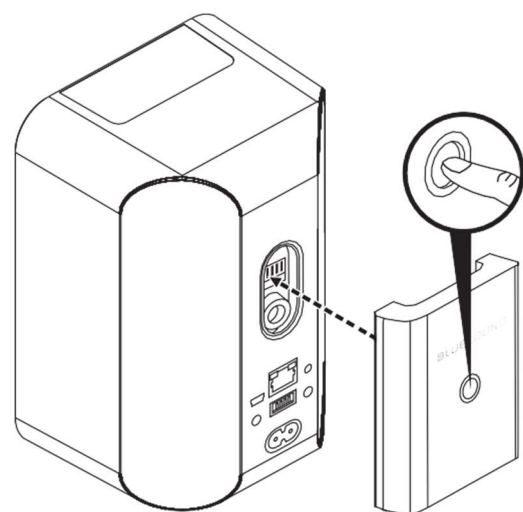

ご注意

- 電池を誤って交換すると爆発の危険があります。同じまたは同等のタイプ、充電式単3ニッケル水素2300mAhのみと交換してください。
- 火のついたろうそくのような炎の発生源を装置の上に置かないでください。

取り外す場合は、ユニットをPULSE FLEX 2i から引き離しながらBP100のリリースボタンを押します。

保証情報については、Bluesound PULSE FLEX 2iに付属の保証書を参照してください。

1. バッテリーポートからゴム製のタブを外します。

2. バッテリーパックを位置合わせして取り付けます。

3. 電源を接続して充電してください。

4. BluOS Controllerアプリのバッテリーインジケーターで確認できます。

BLUESOUND.COM

©ブルーサウンドインターナショナル。Bluesound、定型化されたワードマーク、"B"ロゴタイプ、"HiFi for a wireless generation"、BP100 & PULSE FLEX、およびその他すべてのBluesound製品名、キャッチフレーズ、商標は、Lenbrook Industries Limitedの一部門であるBluesound Internationalの登録商標です。その他のすべてのロゴおよびサービスは、それぞれの所有者の商標またはサービスマークです。©ブルーサウンド。16-027。