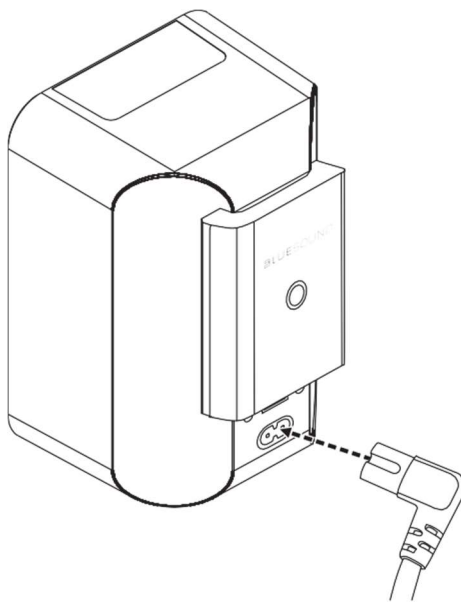

ご注意

- 電池を誤って交換すると爆発の危険があります。同じまたは同等のタイプ、充電式単3ニッケル水素2300mAhのみと交換してください。
- 火のついたろうそくのような炎の発生源を装置の上に置かないでください。

取り外す場合は、ユニットをPULSE FLEX 2i から引き離しながらBP100のリリースボタンを押します。

保証情報については、Bluesound PULSE FLEX 2iに付属の保証書を参照してください。

1. バッテリーポートからゴム製のタブを外します。

2. バッテリーパックを位置合わせして取り付けます。

3. 電源を接続して充電してください。

4. BluOS Controllerアプリのバッテリーインジケーターで確認できます。

BLUESOUND.COM

©ブルーサウンドインターナショナル。Bluesound、定型化されたワードマーク、"B"ロゴタイプ、"HiFi for a wireless generation"、BP100 & PULSE FLEX、およびその他すべてのBluesound製品名、キャッチフレーズ、商標は、Lenbrook Industries Limitedの一部門であるBluesound Internationalの登録商標です。その他のすべてのロゴおよびサービスは、それぞれの所有者の商標またはサービスマークです。©ブルーサウンド。16-027。