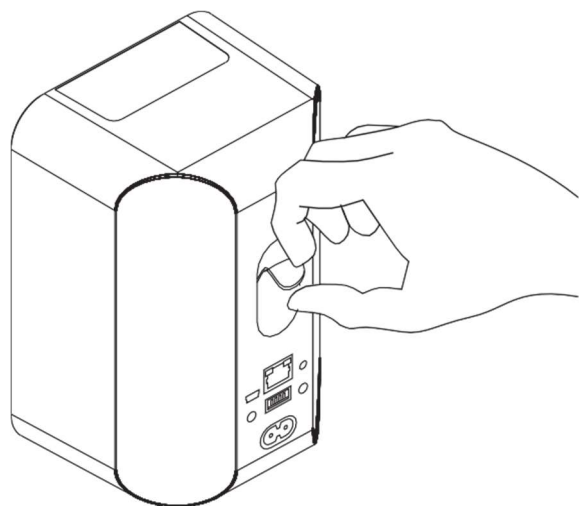

充電式電池に関する注意事項

- 充電式バッテリーを火に投げ込まないでください。また、バッテリーを加熱しないでください。電池の発熱、電池の火災、電池の破裂の原因となります
- 充電式電池に強い衝撃を与えないでください。電池の発熱、電池の火災、電池の破裂の原因となります。
- 本機の内部に異物や液体を入れないでください。火災や感電の原因となります。
- ヒーターの近くや直射日光の当たる場所など、高温の場所でこのユニットを充電、使用、または配置しないでください。
- 本機を電子レンジや高圧容器に入れないでください。
- 本機を電磁調理器の上に置かないでください。
- 内蔵の充電式バッテリーをコンセントやシガーライターソケットに接続して充電しないでください。
- Bluesoundで指定された充電手順と条件を使用してください。
- 使用中、充電中、または保管中に異臭や発熱があった場合は、ただちにこの装置の使用を中止してください。
- 充電式バッテリーから液体が漏れて目に入った場合は、目をこすらないでください。水道水で徹底的にすすぎ、すぐに医師に相談してください。
- 医療機器、自動ドア、火災報知器などの近くでこのユニットを使用しないでください。このユニットからの信号がこれらの機器の動作に干渉する可能性があります。
- 規定の充電時間内に充電が完了しない場合は、充電を中止してください。バッテリーを充電し続けると、バッテリーの発熱、バッテリーの火災、バッテリーの破裂の原因となります。

ご注意

- 電池を誤って交換すると爆発の危険があります。同じまたは同等のタイプ、充電式単3ニッケル水素2300mAhのみと交換してください。
- 火のついたろうそくのような炎の発生源を装置の上に置かないでください。

取り外す場合は、ユニットをPULSE FLEX 2i から引き離しながらBP100のリリースボタンを押します。

保証情報については、Bluesound PULSE FLEX 2iに付属の保証書を参照してください。

1. バッテリーポートからゴム製のタブを外します。