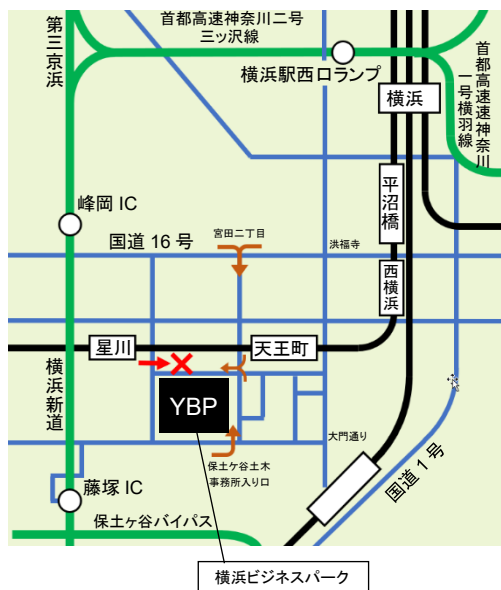

〒240-0005

神奈川県横浜市保土ヶ谷区神戸町 134 番地

横浜ビジネスパーク ノーススクエア 1-4 階

電車でご来社の場合

【相鉄線】

- ① 天王町駅 YBP 口 徒歩 3分
東口 徒歩 5分
- ② 星川駅 南口 徒歩 7分

【JR 横須賀線】

- ③ 保土ヶ谷駅 西口 徒歩 11分
無料シャトルバス 5分

お車でご来社の場合

【首都高速 三ツ沢線】

- ① 「横浜駅西口ランプ」から 2.6km

【横浜新道】

- ② 「峰岡 IC」から 2km
- ③ 「藤塚 IC」から 3km